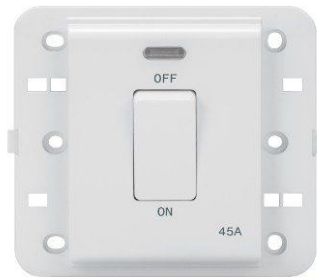

GW2204LA830 ELIA EL EMERGENCY 3000K BLACK

137

1391

**LOT 2 - CIVIL SWITCHES -NR. 15.895 PCS**

GW10009M INTERRUTTORE LUM.2P BS 20A WH BIANCO

400

GW10011M INTERRUTTORE LUMINOSO 2P BS 45A BIANCO

700

GW10045M INTERRUTTORE TRIPLO BS 10AX BIANCO

900

GW10085M DEVIATORE TRIPLO BS 10AX BIANCO

1800

GW10360M COOKER UNIT B

420

GW10493M USCITA CAVO COMAND. CON FUSIBILE 13AX B

560